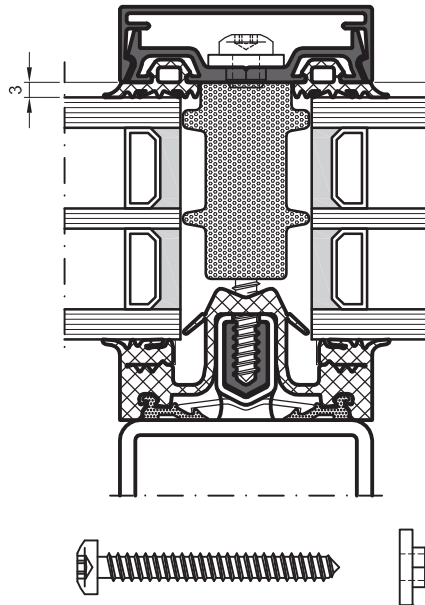

### Einfache Schraubenführung bei großen Einbaustärken

Der Einsatz der RAICO-Schraubenhülse 5,5 in Verbindung mit den Pressleisten 118007 (Systembreite 50) und 118012 (Systembreite 56) erleichtert auch bei größeren Einbaustärken von 44 bis 64 mm eine sichere Schraubenführung. Damit ist die Montage der Befestigungsschrauben schnell und problemlos möglich.

## THERM<sup>+</sup> A-I/H-I

Art.-Nr. 118007 (50 mm)  
Art.-Nr. 118012 (56 mm)

## THERM<sup>+</sup> S-I

Art.-Nr. 118007 (50 mm)  
Art.-Nr. 118012 (56 mm)

## THERM<sup>+</sup> A-V/H-V

Art.-Nr. 118007 (50 mm)  
Art.-Nr. 118012 (56 mm)

Einbaustärke mm	Art.-Nr.	Länge mm
44	012124	62
45	012124	62
46	012125	65
47	012125	65
48	012125	65
49	012106	68
50	012106	68
51	012106	68
52	012126	70
53	012126	70
54	012144	72
55	012144	72
56	012127	75
57	012127	75
58	012127	75
59	012200	78
60	012200	78
61	012200	78
62	012128	80
63	012128	80
64	012201	82