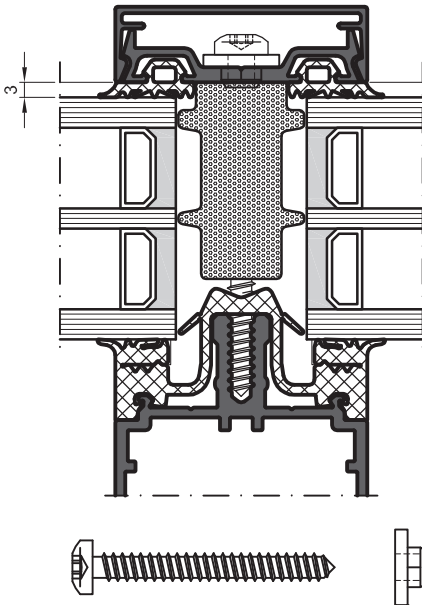

### Einfache Schraubenführung bei großen Einbaustärken

Der Einsatz der RAICO-Schraubenhülse 5,5 in Verbindung mit den Pressleisten 118007 (Systembreite 50) und 118012 (Systembreite 56) erleichtert auch bei größeren Einbaustärken von 44 bis 64 mm eine sichere Schraubenführung. Damit ist die Montage der Befestigungsschrauben schnell und problemlos möglich.

#### Überblick:

- THERM<sup>+</sup> 50 und 56 Aluminium, Stahl und Holz
- Einbaustärken von 44 bis 64 mm
- Sichere Schraubenführung
- Einfache und schnelle Montage
- Pressleiste 118007 (50) und 118012 (56) verwenden

## THERM<sup>+</sup> A-I/H-I

Art.-Nr. 118007 (50 mm)  
Art.-Nr. 118012 (56 mm)

## THERM<sup>+</sup> S-I

Art.-Nr. 118007 (50 mm)  
Art.-Nr. 118012 (56 mm)