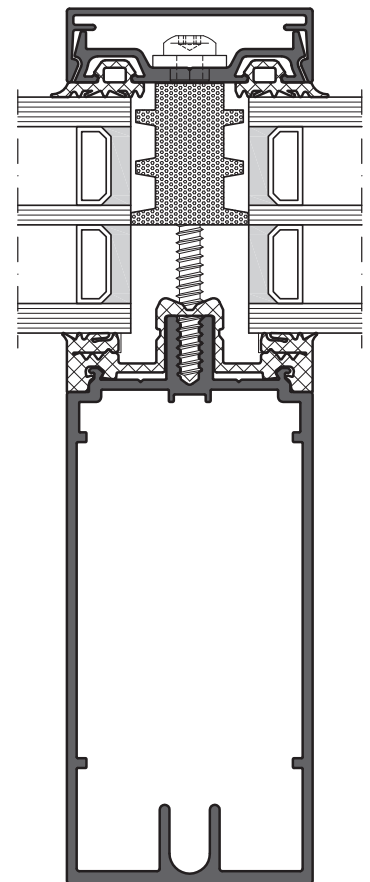

### Einfache Schraubenführung bei großen Einbaustärken

Der Einsatz der RAICO-Schraubenhülse 5,5 in Verbindung mit den Pressleisten 118007 (Systembreite 50) und 118012 (Systembreite 56) erleichtert auch bei größeren Einbaustärken von 44 bis 64 mm eine sichere Schraubenführung. Damit ist die Montage der Befestigungsschrauben schnell und problemlos möglich.

#### Überblick:

- THERM<sup>+</sup> 50 und 56 Aluminium, Stahl und Holz
- Einbaustärken von 44 bis 64 mm
- Sichere Schraubenführung
- Einfache und schnelle Montage
- Pressleiste 118007 (50) und 118012 (56) verwenden

## THERM<sup>+</sup> A-I/H-I

Art.-Nr. 118007 (50 mm)  
Art.-Nr. 118012 (56 mm)

## THERM<sup>+</sup> S-I

Art.-Nr. 118007 (50 mm)  
Art.-Nr. 118012 (56 mm)