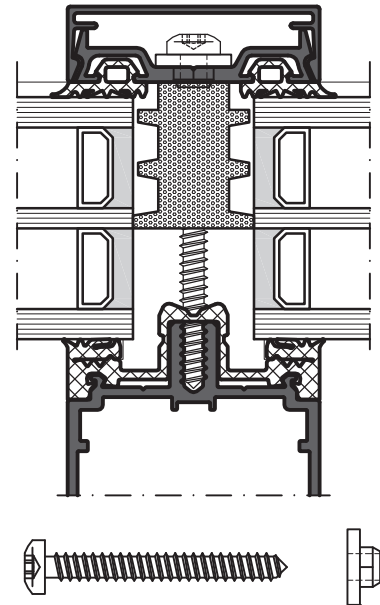

### Einfache Schraubenführung bei großen Einbaustärken

Der Einsatz der RAICO-Schraubenhülse 5,5 in Verbindung mit den Pressleisten 118007 (Systembreite 50) und 118012 (Systembreite 56) erleichtert auch bei größeren Einbaustärken von 44 bis 64 mm eine sichere Schraubenführung. Damit ist die Montage der Befestigungsschrauben schnell und problemlos möglich.

## THERM<sup>+</sup> A-I/H-I

Art.-Nr. 118007 (50 mm)  
Art.-Nr. 118012 (56 mm)

## THERM<sup>+</sup> S-I

Art.-Nr. 118007 (50 mm)  
Art.-Nr. 118012 (56 mm)

## THERM<sup>+</sup> A-V/H-V

Art.-Nr. 118007 (50 mm)  
Art.-Nr. 118012 (56 mm)

Einbaustärke mm	Art.-Nr.	Länge mm
44	012124	62
45	012124	62
46	012125	65
47	012125	65
48	012125	65
49	012106	68
50	012106	68
51	012106	68
52	012126	70
53	012126	70
54	012144	72
55	012144	72
56	012127	75
57	012127	75
58	012127	75
59	012200	78
60	012200	78
61	012200	78
62	012128	80
63	012128	80
64	012201	82