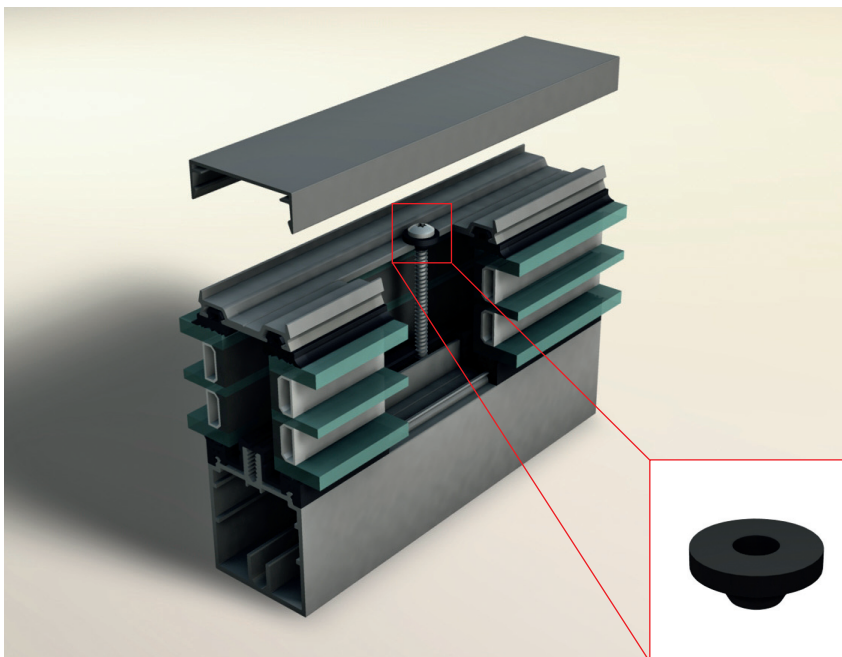

### Einfache Schraubenführung bei großen Einbaustärken

Der Einsatz der RAICO-Schraubenhülse 5,5 in Verbindung mit den Pressleisten 118007 (Systembreite 50) und 118012 (Systembreite 56) erleichtert auch bei größeren Einbaustärken von 44 bis 64 mm eine sichere Schraubenführung. Damit ist die Montage der Befestigungsschrauben schnell und problemlos möglich.

#### Überblick:

- THERM<sup>+</sup> 50 und 56 Aluminium, Stahl und Holz
- Einbaustärken von 44 bis 64 mm
- Sichere Schraubenführung
- Einfache und schnelle Montage
- Pressleiste 118007 (50) und 118012 (56) verwenden